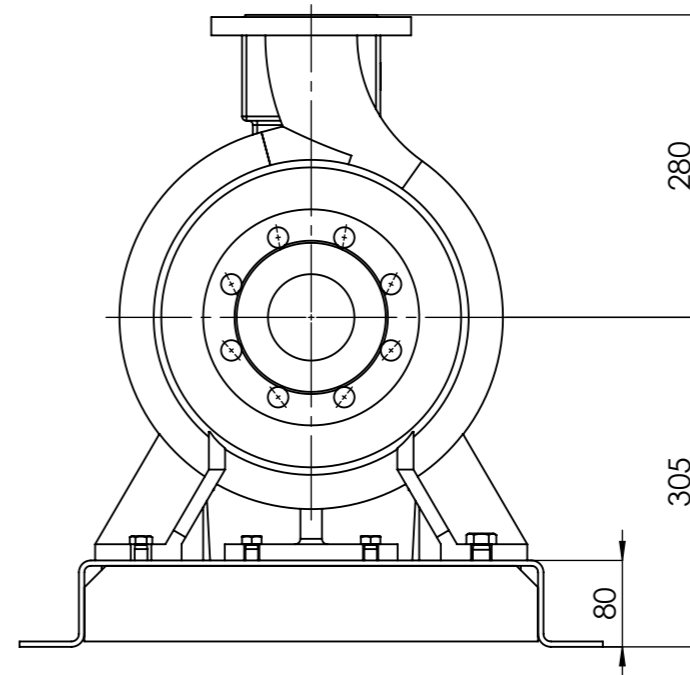

NHVe.65-315 [15,0 kW] n= 1450 obr/min

NHVe.65-315	15,0kW/1450 rpm	 Grudziądz Ul. Droga Jeziorna 8
	160-4	