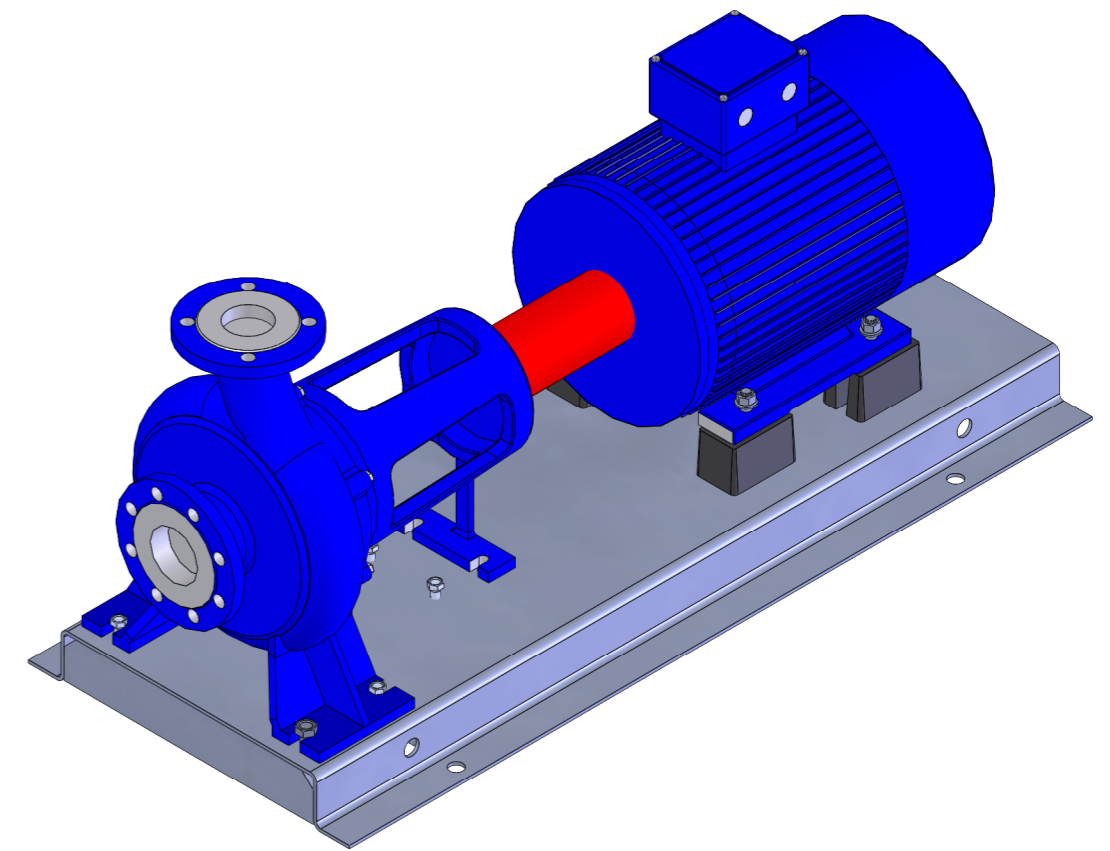

NHVe.65-315 [15,0 kW] n= 1450 obr/min

NHVe.65-315	15,0kW/1450 rpm	 Grudziądz Ul. Droga Jeziorna 8
	160-4	