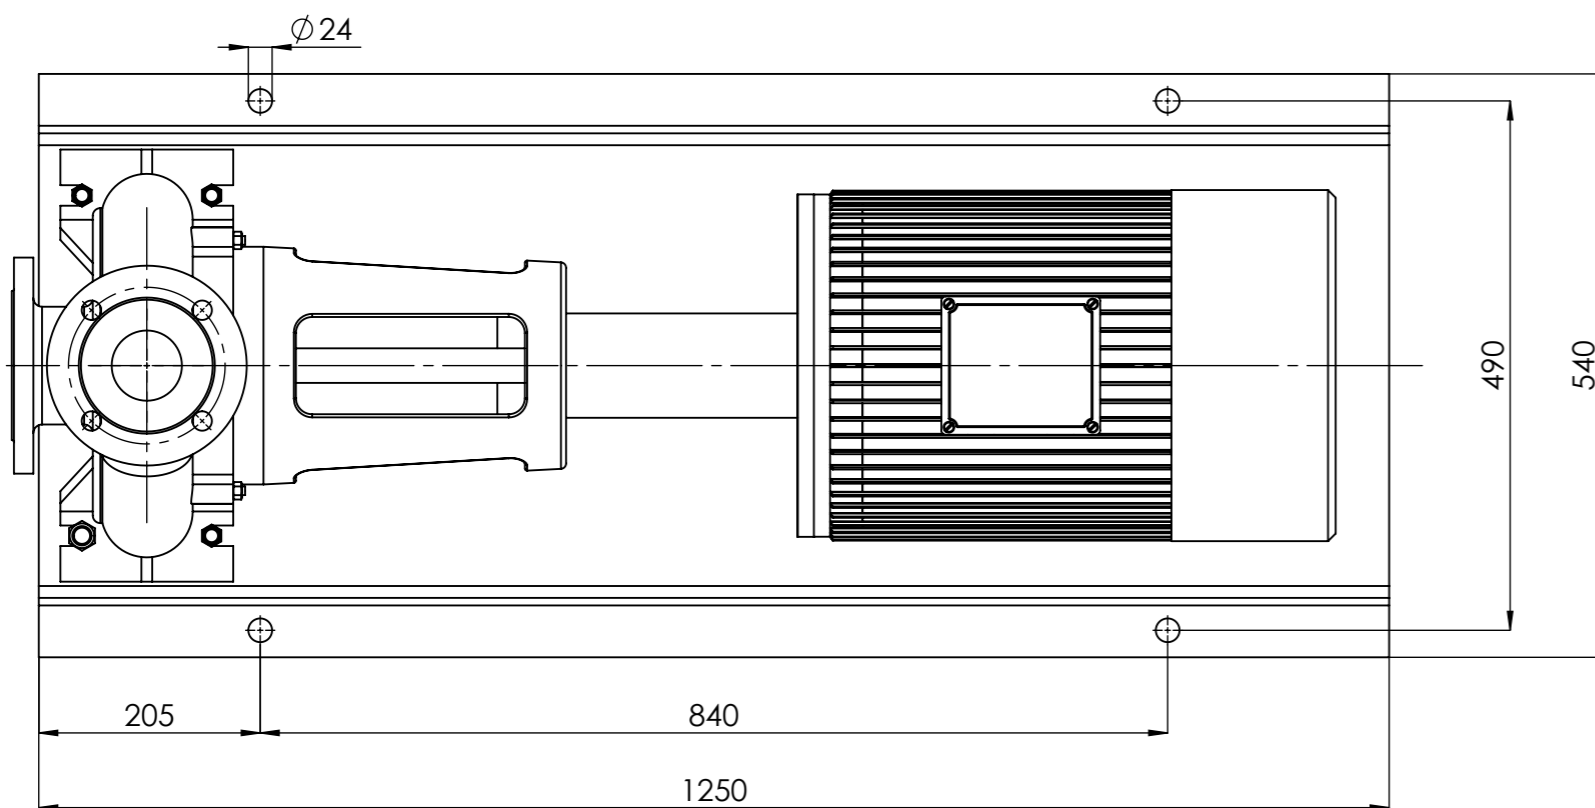

NHVe.65-315 [15,0 kW] n= 1450 obr/min

NHVe.65-315	15,0kW/1450 rpm	 Grudziądz Ul. Droga Jeziorna 8
	160-4	