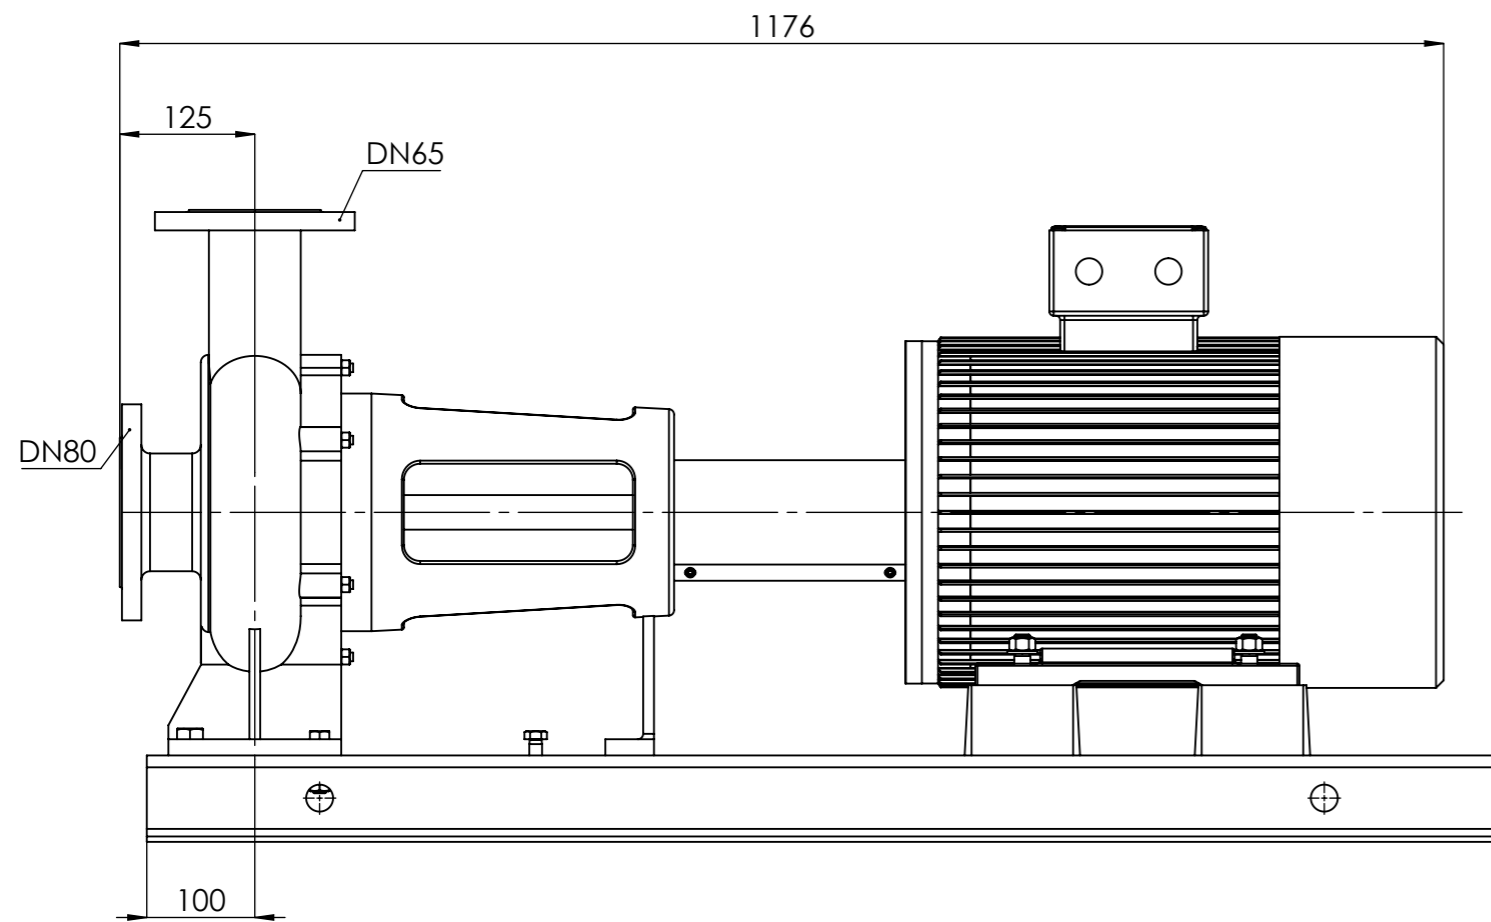

NHVe.65-315 [15,0 kW] n= 1450 obr/min

NHVe.65-315	15,0kW/1450 rpm	 Grudziądz Ul. Droga Jeziorna 8
	160-4	